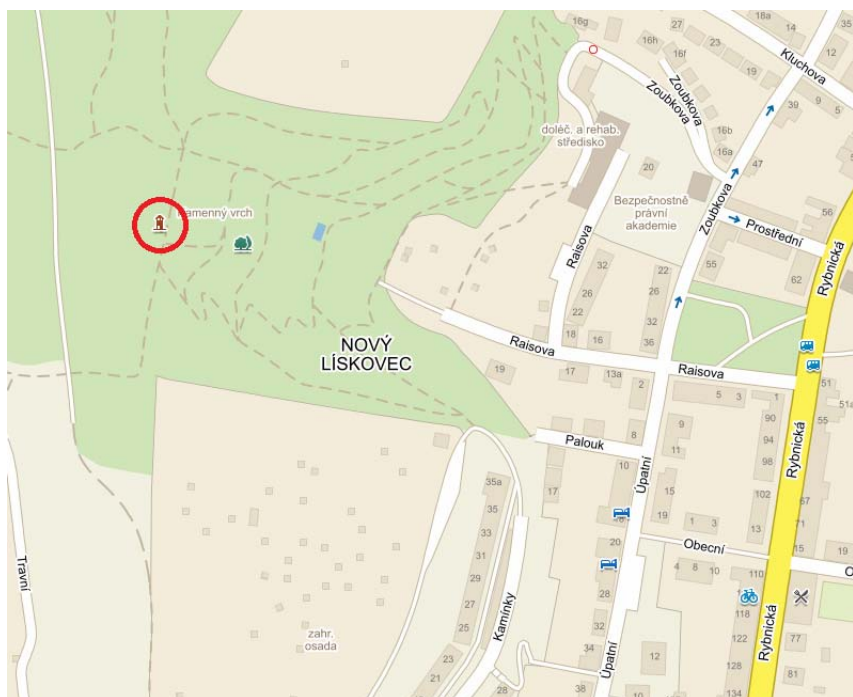

POKYNY

Okresní přebor Brno-venkov na krátké trati v rádiovém orientačním běhu

Termín, místo konání: čtvrtek 19. 5., Brno-Nový Lískovec
Typ soutěže: mistrovská soutěž 3. stupně
Centrum soutěže: rozhledna Kamenný vrch, nad starou zástavbou městské části Nový Lískovec

Časový rozvrh: do 16:00 příjezd, prezence (dorazíte-li později, dejte raději vědět)
16:30 start závodu 144 MHz

Činovníci soutěže: ředitel, hlavní rozhodčí, stavitel tratí, holka pro všechno Petr Hrouda

Mapa: Koniklecová, 1 : 10 000, E 5 m, rozměr A4, stav 2010
(bez zakreslených změn; v oblasti je pár porostových změn mimo místa kontrol).

Terén: relativně kopcovitý, většina prostoru čistý les, hustá síť cest a pěšin.

Pro kategorie M12–14 a D12–16 platí zákaz vstupu na silnice v prostoru závodu (nebo na jeho okraji)!

Trať: 144 MHz, krátká trať na poloviční relace (30 sekund).

Limit: 90 minut.

Ražení: SportIdent.

Kategorie:

D12, D14, D16, D19, D20, D35, D50, M12, M14, M16, M19, M20, M40, M50. Není vypisována kategorie linie, děti a začátečníci mohou absolvovat trať s doprovodem (bude uvedeno ve výsledcích). Startovní kolečko 500 m pro všechny kategorie.

Doprava: Vozem nejspíš na ulici Kamínky a zkuste se někde upíchnout (možná bude volněji až za zatáčkou nad panelákem). Ze zatáčky po cestě do kopce (rovně až nahoru, v plánu kus té cesty chybí) a pak doprava po zelené značce, celkem 400 m. MHD: trolejbusem na zastávku Raisova (viz plánek) nebo autobusem na zastávku Koniklecová, pak pěšky necelý 1 km.

Shromaždiště: kovová stavba rozhledny. Start 50 m, cíl v místě.

Parametry tratí:

D12, M12	2,00 km	95 m	2,3,M	D19, D20	3,30 km	160 m	1,2,3,5,M
D14, M14, D16	2,70 km	140 m	2,3,5,M	M20, M40, M50	4,00 km	190 m	1,2,3,4,5,M
M16, M19	3,70 km	190 m	1,3,4,5,M	D35, D50	3,30 km	120 m	1,2,4,5,M

Startovní listina (* = možná později)

00	M20	Jiří Klieštík	20	M50	Jiří Mareček
02:30	D20		22:30	D50	Iva Marečková
05	M50	Pavel Fráňa	25	M40	Antonín Šindelka
07:30	D20		27:30	D20	Iva Matulová
10	M40	Miroslav Bžatek	30	M19	Martin Kinc
12:30	D35	Alena Jankovská	32:30	D35	Ludmila Ondrouchová *
15	M20	Jakub Šrom	35	M50	Steve Chalk
17:30	D20	Vlasta Podešvová	37:30	D20	Lucie Matulová
			40	M40	Zbyněk Žáček *