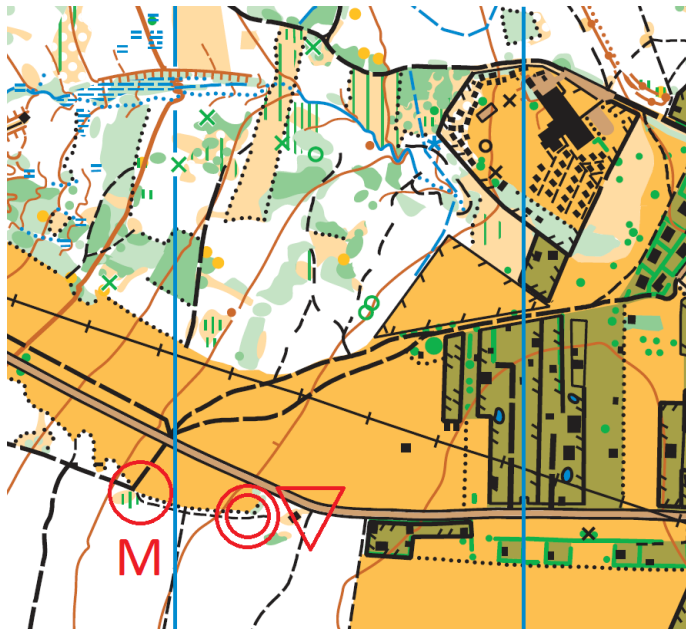

POKYNY

Oblastního přeboru Jihomoravského kraje v rádiovém orientačním běhu

KLASICKÁ TRAŽ 144 MHz - SOBOTA 6. 6. 2020

Typ soutěže: mistrovská soutěž 2. stupně

Místo konání: Suchý

Mapa: IOF 1:10000, E = 5 m, stav 2018, formát A4. Mapy nejsou vodovzdorně upravené. Závodníci si zakreslí start, cíl a maják podle vzorové mapy před startem.

Startovní kolečko: 500 m pro všechny kategorie

Koridory: startovní neznačený (od startu rovně po pěšině), cílový 100 m jednostranný fáborkovaný

Ražení: SportIdent

Časový limit: 120 minut

Technické parametry

Vysílače:	CONTEST2012		
VF výkon:	3W PEP		
Anténa:	zkřížené dipóly 3m nad úrovní země		
Relace:	TX 1...5 (kódy MOE...MO5):	1 min vysílání, 4 minuty mezera.	
	maják (kód MO):	trvale	
	Vysílací interval končí dvousekundovou čárkou.		
Modulace:	A2A, AM 80%, tón 1kHz.		
Kmitočty:	TX 1...5 (kódy MOE...MO5):	144,500 MHz	tempo klíčování: 50 PARIS
	maják (kód MO):	145,200 MHz	tempo klíčování: 50 PARIS

Parametry tratí:

D-9, M-9	hvězdice		1,M 5,M	M12	2,60 km	40 m	3,5,M
D12	2,40 km	35 m	1,3,M	M14	3,15 km	85 m	1,4,5,M
D14	2,90 km	45 m	1,3,5,M	M16	4,35 km	135 m	2,3,4,5,M
D16, D55	3,10 km	80 m	3,4,5,M	M19	4,40 km	140 m	1,2,4,5,M
D19, D45	3,40 km	85 m	1,3,4,5,M	M20, M40	4,65 km	140 m	1,2,3,4,5,M
D20, D35	4,15 km	95 m	1,2,3,5,M	M50	4,50 km	115 m	1,2,3,4,M
				M60	4,20 km	110 m	2,3,4,M