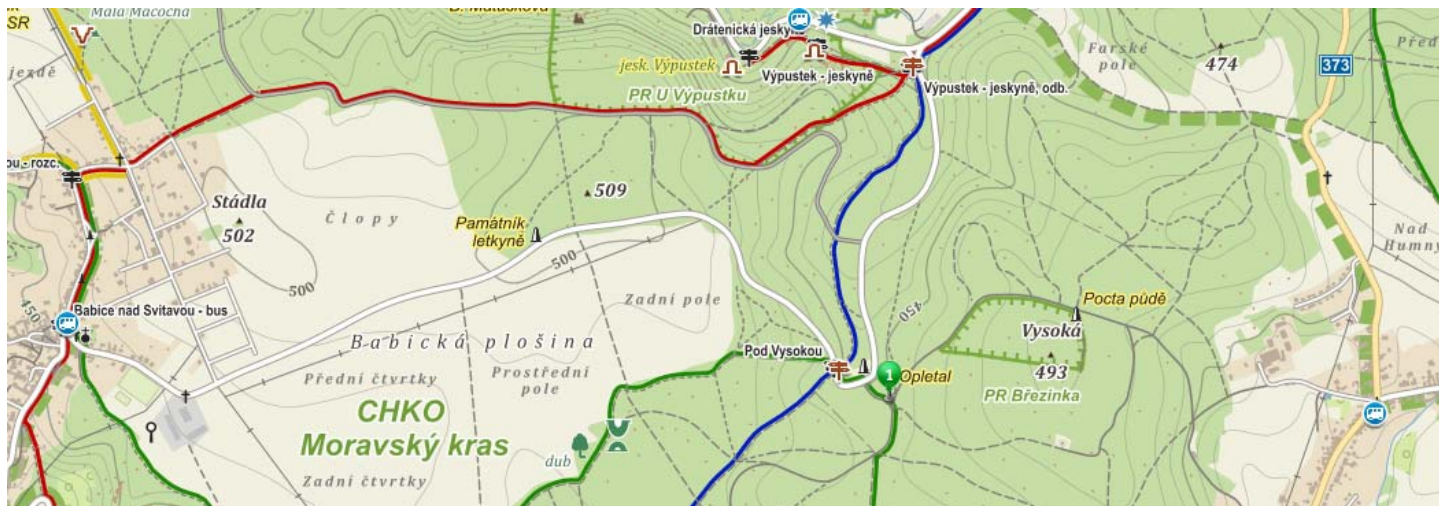

### oblastní soutěže Jihomoravského kraje a kraje Vysočina v rádiovém orientačním běhu

**Typ soutěže:** mistrovská soutěž 2. stupně **Termín, místo konání:** sobota 7. 3. 2015, Březina  
**Centrum soutěže:** 1,5 km západně od obce, zatáčka silnice, rozc. Pod Vysokou (N 49°16'57", E 16°43'45")

**Kategorie:** D12, D14, D16, D19, D20–, D35–, D50–, M12, M14, M16, M19, M20–, M40–, M50–, M60–, MD20K (kratší trať pro příchozí, „turisty“ a dospělé začátečníky). Dopoledne liniová trať pro kategorie MDR (s doprovodem) a MD10 (samostatně běžící). V případě menšího počtu než tří přihlášených závodníků si pořadatel vyhrazuje právo na sloučení kategorií.

**Doprava:** Autobusem do Babic nad Svitavou, zast. Horní konec (9.09 z Brna, Obřanský most, 9.22 z Bílovic, žel. st.) a pak 2 km po silnici, nebo do Březiny, zast. Táborská (9.09 z nádr. Židenice, 9.15 ze Staré osady) a pak 1,5 km přes les. Autem po silnici Babice-Křtiny do serpentiny v lese, 1 km jižně od křižovatky se silnicí Adamov-Křtiny. Parkování v místě dle možností a zásad vzájemné ohleduplnosti.