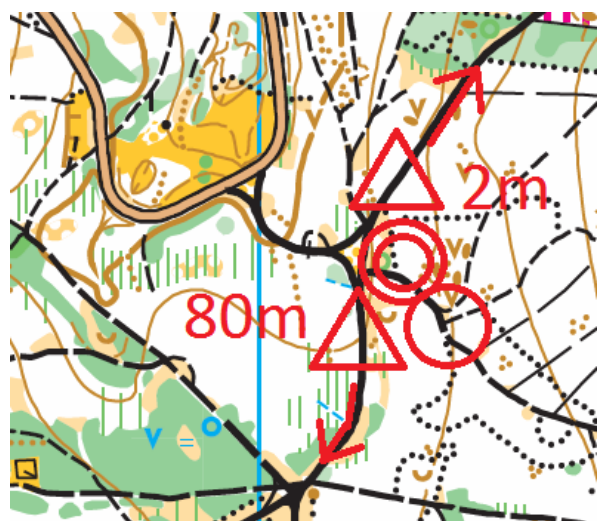

PROPOZICE / POKYNY

oblastní soutěže Jihomoravského kraje a kraje Vysočina v rádiovém orientačním běhu

Typ soutěže: mistrovská soutěž 2. stupně **Termín, místo konání:** sobota 7. 3. 2015, Březina
Centrum soutěže: 1,5 km západně od obce, zatáčka silnice, rozc. Pod Vysokou (N 49°16'57", E 16°43'45")

Časový rozvrh: do 10:30 příjezd, prezentace 11:00 start závodu 144 MHz, pro liniové kategorie 3,5 MHz
start závodu 3,5 MHz bude probíhat průběžně po doběhu závodníků z 144 MHz

Činovníci soutěže: ředitel: Petr Hrouda; hlavní rozhodčí: Pavel Krejčí, R2; stavba tratí: Petr Hrouda, R2

Kategorie: D12, D14, D16, D19, D20–, D35–, D50–, M12, M14, M16, M19, M20–, M40–, M50–, M60–, MD20K (kratší trať pro příchozí, „turisty“ a dospělé začátečníky). Dopoledne liniová trať pro kategorie MDR (s doprovodem) a MD10 (samostatně běžící). V případě menšího počtu než tří přihlášených závodníků si pořadatel vyhrazuje právo na sloučení kategorií.

Tratě: 3,5 MHz a 144 MHz, klasická trať, mírně zkrácené délky, startovní kolečko 500 m.
Pro děti dopoledne liniová trať v pásmu 3,5 MHz dle zaběhlých pravidel.
V případě nepříznivého počasí může být odpolední závod po dohodě s účastníky odvolán.

Doprava: Autobusem do Babic nad Svitavou, zast. Horní konec (9.09 z Brna, Obřanský most, 9.22 z Bílovic, žel. st.) a pak 2 km po silnici, nebo do Březiny, zast. Táborská (9.09 z nádr. Židenice, 9.15 ze Staré osady) a pak 1,5 km přes les. Autem po silnici Babice-Křtiny do serpentiny v lese, 1 km jižně od křižovatky se silnicí Adamov-Křtiny. Parkování v místě dle možností a zásad vzájemné ohleduplnosti.

Shromaždiště: tentokrát bez přístřeší; počítá se s tím, že vlastní vozidla budou v dosahu. Občerstvení též vlastní.

Vzdálenosti: start i cíl pro oba závody na místě, viz mapu.

Mapa: Křtiny, 1 : 15 000, E 5 m, stav 2012 (bez zakreslených změn – nové paseky, odrostlé hustníky, rozježděné cesty).

Limit: 120 minut pro každý závod. **Ražení:** SportIdent.

Startovné: 40 Kč/závod, děti (MD16 a mladší) 20 Kč/závod. Splatno na místě.

Přihlášky: Do středy 4. 3. v přihláškovém formuláři na adrese <http://fcart.xf.cz/akce.php>, pro další informace e-mail svata@sci.muni.cz; případně na místě do uzavření prezentace (na později příchozí nebude brán zřetel).

Podrobnější informace (parametry tratí, startovní listiny) sledujte 6. 3. večer na uvedené adrese nebo na www.skradiosport.cz.

Na vaši účast se těší pořadatelé.