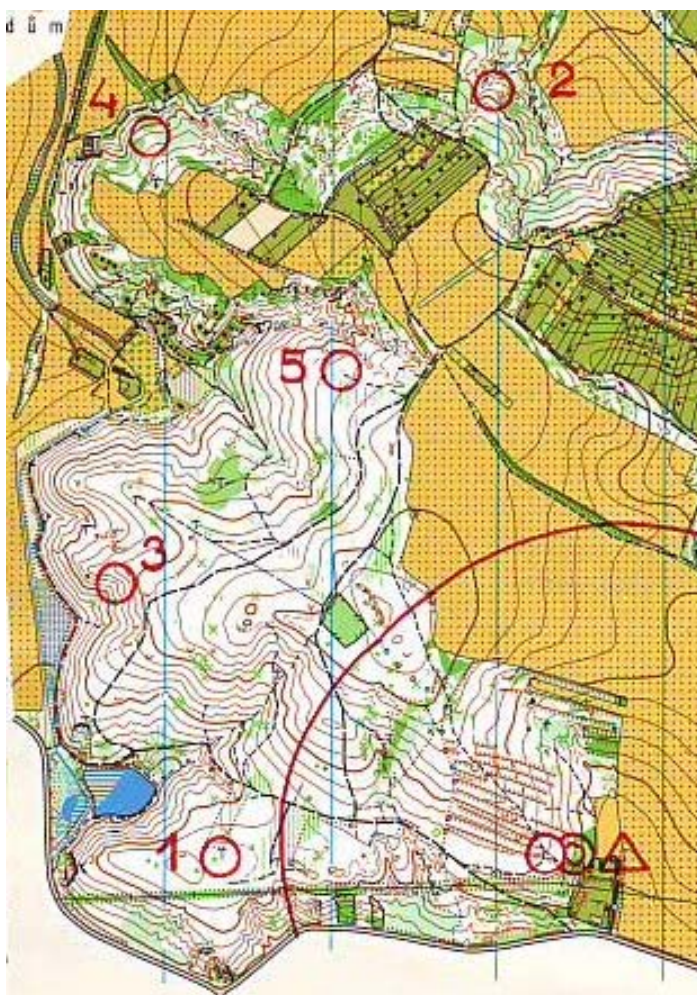

Okresní přebor Brno-venkov na krátké trati 3,5 MHz VÝSLEDKOVÁ LISTINA

Typ soutěže: mistrovská soutěž 3. stupně
Pořadatel: SK Radiosport Bílovice nad Svitavou
Termín, místo konání: středa 29. 4. 2015, Nebovidy
Mapa: Ranč Cihelna, 1 : 10 000

Hlavní rozhodčí, stavitel tratí: Petr Hrouda
Technické zajištění: Jiří Mareček

Kategorie: D12 1,80 km / převýšení 105 m / 3 Tx / limit: 90 min.

1. STAŇKOVÁ Věra GBM0460 Radiosport Bílovice 28:50 3

Kategorie: D35 2,90 km / převýšení 155 m / 5 Tx / limit: 90 min.

Kategorie: M20 3,45 km / převýšení 205 m / 6 Tx / limit: 90 min

1. FUČÍK Karel GAP7201 O-sport 32:42 6

Kategorie: M40 3,45 km / převýšení 205 m / 6 Tx / limit: 90 min

1. MOKRÝ Pavel GBM6801 Radiosport Bílovice 33:18 6

2. FRÁŇA Pavel GBM5905 Radiosport Bílovice 51:08 6

D12, M12	1,3,M		M14 (D14, D16)	1,3,5,M
(D19, D20)	2,3,4,5,M		(M16, M19)	1,2,3,4,M
D35, D50	1,3,4,5,M		M20, M40, M50	1,2,3,4,5,M