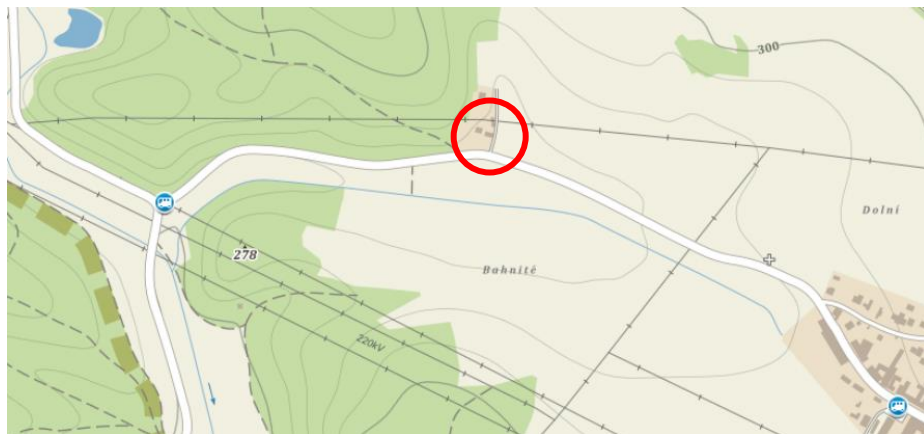

PROPOZICE / POKYNY

Okresní přebor Brno-venkov na krátké trati v rádiovém orientačním běhu

Termín, místo konání: středa 29. 4., Nebovidy
Typ soutěže: mistrovská soutěž 3. stupně
Centrum soutěže: restaurace Cihelna, 1 km západně od Nebovid (při silnici na Střelice)

Časový rozvrh: do 16:00 příjezd, prezence (dorazíte-li později, dejte raději vědět)
16:30 start závodu 3,5 MHz

Činovníci soutěže: ředitel, hlavní rozhodčí, stavitel tratí, holka pro všechno Petr Hrouda

Mapa: Ranč Cihelna, 1 : 10 000, E 5 m, rozměr A4, stav 2008
(bez zakreslených změn; v oblasti je pár nových pasek mimo místa kontrol).

Terén: většina prostoru čistý les (převážně dubový, v menší míře akátový porost), v severní části mapy zarostlé svahy.

V průběhu závodu je zakázáno vstupovat na silnici (na jižním okraji mapy) **a do areálu Podskalního mlýna** (v západní části mapy, v současné době oplocený – pěšina vede vně plotu tohoto areálu)!

Trať: 3,5 MHz, krátká trať na poloviční relace (30 sekund). **Limit:** 90 minut. **Ražení:** Sportident.

Kategorie: D12, D14, D16, D19, D20, D35, D50, M12, M14, M16, M19, M20, M40, M50. Není vypisována kategorie linie, děti a začátečníci mohou absolvovat trať s doprovodem (bude uvedeno ve výsledcích). Startovní kolečko 500 m pro všechny kategorie.

Doprava: Vozem k rest. Cihelna; parkování na místě, před vstupem do restaurace.

Autobus IDS JMK, linka 501 (15.51, 16.21 od Ústředního hřbitova) na zastávku Nebovidy, dolní konec (zóna 510, doba jízdy 10 minut), dále po silnici (spoj v 16.21 jede též na zast. Nebovidy, rozc. Střelice).

Shromaždiště: areál restaurace Cihelna, pro případ špatného počasí je venku zastřešená zahrádka. Start i cíl v místě.

Parametry tratí:

D12, M12	1,80 km	105 m	1,3,M	D19, D20	3,25 km	180 m	2,3,4,5,M
D14, M14, D16	2,25 km	120 m	1,3,5,M	M20, M40, M50	3,45 km	205 m	1,2,3,4,5,M
M16, M19	3,30 km	190 m	1,2,3,4,M	D35, D50	2,90 km	155 m	1,3,4,5,M

Startovné: 20 Kč. Splatno na místě.

Přihlášky: do 27. 4. na adresu Petra Hroudy: hrouda@ardf.cz, tel./SMS 607534211; později nebo na místě s rizikem, že nezbude mapa. V přihlášce sdělte i případné požadavky na brzký/pozdější start.

Podrobnější informace (startovní listina, příp.upřesňující informace k organizaci závodu) budou oznámeny 1–2 dny před závodem – sledujte aktuality na <http://www.skradiosport.cz/index.php/oddil/poradame!>

Na vaši účast se těší pořadatelé.