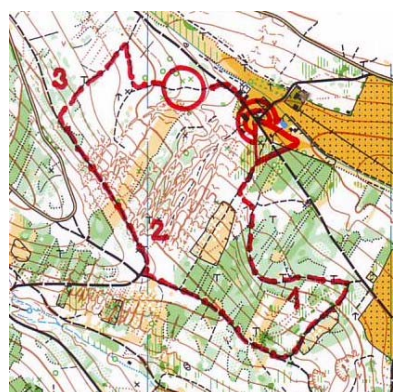

– KLEC Jakub FPA0401 ROB Pardubice 127:36 3

Kategorie: M16 4,3 km / převýšení 160 m / 4 Tx / limit: 120 min

1. BLÁŽEK Richard GBM0208 Radiosport Bílovice 97:44 4

2. RÁLIŠ Tomáš FPA0302 ROB Pardubice 79:23 2

– KLEC Michal FPA0202 ROB Pardubice 95:13 1

Kategorie: M19 4,7 km / převýšení 210 m / 5 Tx / limit: 120 min

1. HRUBÝ Vilém GBM0105 Radiosport Bílovice 72:07 5

2. ŠROM Dominik GBM0002 Radiosport Bílovice 80:02 5

3. JURČÍK Tomáš SVK_TU Radioklub Turie 88:52 3

4. NOSÁL Michal SVK_MT ROB klub Medik Martin 93:23 3

5. PRAVNAN Vratko SVK_MT ROB klub Medik Martin 99:00 3

6. BUDISKÝ Matej SVK_MT ROB klub Medik Martin 103:36 3

– BŽATEK Vojtěch GBM9902 Radiosport Bílovice 76:55 1

Kategorie: M20 4,8 km / převýšení 210 m / 6 Tx / limit: 120 min

1. ŠIMÁČEK Ondřej FPA9401 ROB Pardubice 52:28 6

2. KINC Martin GBM9910 Radiosport Bílovice 61:01 6

3. RUDINSKÝ Jiří FPA8105 ROB Pardubice 62:14 6

4. KLIŠTÍK Jiří GBM8002 Radiosport Bílovice 76:33 6

5. HAMÁK Aleš GBM8506 Radiosport Bílovice 79:41 6

6. LÉHAR Adam FPA9106 ROB Pardubice 63:03 5

Kategorie: M40 4,8 km / převýšení 210 m / 6 Tx / limit: 120 min

1. BŽATEK Miroslav GBM7006 Radiosport Bílovice 112:24 5

Kategorie: M50 4,8 km / převýšení 210 m / 6 Tx / limit: 120 min

1. MOKRÝ Pavel GBM6801 Radiosport Bílovice 71:37 6

2. ŠIMEČEK Jozef SVK_MT ROB klub Medik Martin 103:52 6

3. CHALK Steve GBM6509 Radiosport Bílovice 50:05 5

4. MAREČEK Jiří GBM5901 Radiosport Bílovice 92:07 5